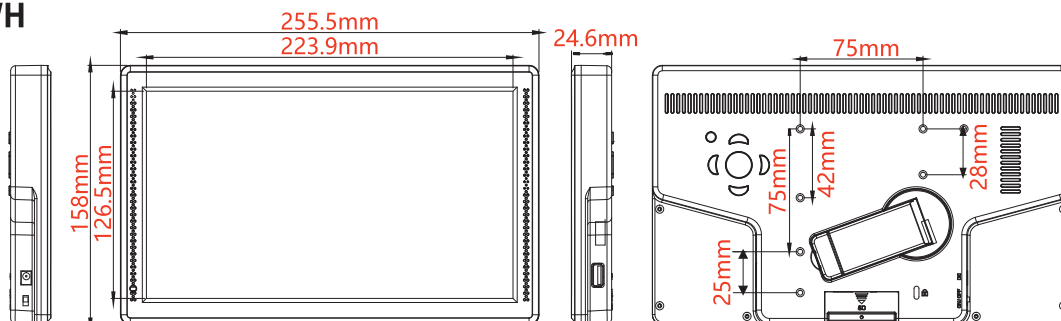

■ GP10D-WH

【お問合せ】

グッドプランニング株式会社
E-mail : try@gp777.com HP : www.eizo-media.com

東京 TEL : 03-6802-8616 FAX : 03-6802-8656
大阪 TEL : 06-6657-5303 FAX : 06-6657-5309
福岡 TEL : 092-710-4774 FAX : 092-710-4773