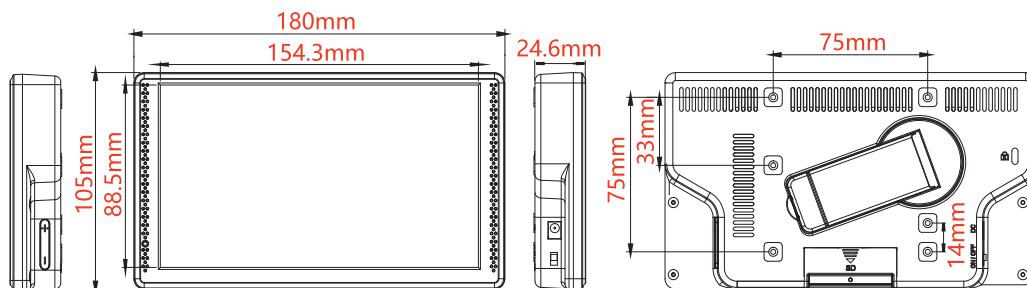

シリーズ	GP-Series		
型番	GP4D-WH	GP7D-WH	GP10D-WH
画面サイズ	4.3インチ (16:9)	7インチ (16:9)	10.1インチ (16:9)
液晶パネル駆動方式	VA	VA	VA
解像度	480×272	800×480	1024×600
視野角	60/60/60/50 (L/R/U/D)	60/60/55/50 (L/R/U/D)	60/60/60/50 (L/R/U/D)
輝度 cd/m²	200	200	200
映像	入力端子	-	-
	出力端子	-	-
音声	入力端子	-	-
	出力端子	-	-
対応メディア	SDHCカード (32GB未満)	SDHCカード (32GB未満)	SDHCカード (32GB未満) ※USBコピー機能
スピーカー	前面スピーカー 2W×2	前面スピーカー 2W×2	前面スピーカー 3W×2
背面ネジ穴	※図面参照 (ネジ:M3)	※図面参照 (ネジ:M3)	※図面参照 (ネジ:M3)
本体重量	約140g	約270g	約500g
金具重量	約200g	約200g	約270g
梱包重量	約600g	約750g	約1150g
本体寸法	約 W125 H73.6 D24.6 (mm) ※スタンド部・アーム部を除く	W180 H105 D24.6 (mm) ※スタンド部・アーム部を除く	W255.5 H158 D24.6 (mm) ※スタンド部・アーム部を除く
梱包寸法	W165 H85 D130 (mm)	W220 H80 D140 (mm)	W290 H80 D190 (mm)
カートン入り数	20台	10台	10台
カートン重量	約12,500g	約8,000g	約11,500g
カートン寸法	440 335 275 (mm)	420 293 240 (mm)	410 395 305 (mm)
付属品	リモコン (電池入り)、ACアダプター、 ネジ (金具固定用)、取扱説明書、保証書	リモコン (電池入り)、ACアダプター、 ネジ (金具固定用)、取扱説明書、保証書	リモコン (電池入り)、ACアダプター、 ネジ (金具固定用)、取扱説明書、保証書
JANコード	4571308550048	4571308550024	4571308550062
保証期間	1年間センドバック保証	1年間センドバック保証	1年間センドバック保証

■ GP4D-WH

■ GP7D-WH

■ GP10D-WH

【お問合せ】

グッドプランニング株式会社
E-mail : try@gp777.com HP : www.eizo-media.com

東京 TEL : 03-6802-8616 FAX : 03-6802-8656
大阪 TEL : 06-6657-5303 FAX : 06-6657-5309
福岡 TEL : 092-710-4774 FAX : 092-710-4773