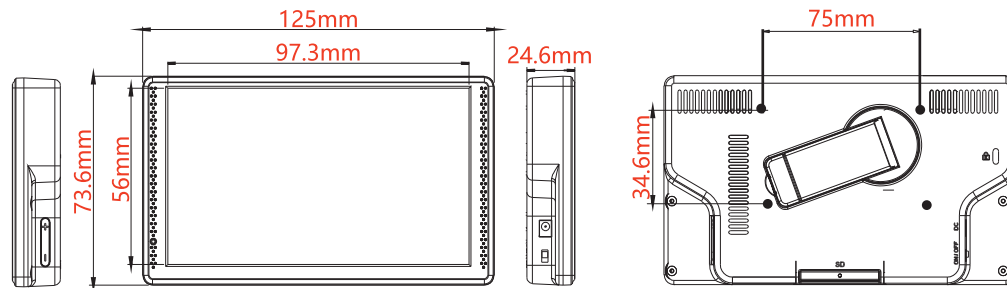

シリーズ	GP-Series		
型番	GP4D-WH	GP7D-WH	GP10D-WH
画面サイズ	4.3インチ (16:9)	7インチ (16:9)	10.1インチ (16:9)
液晶パネル駆動方式	VA	VA	VA
解像度	480×272	800×480	1024×600
視野角	60/60/60/50 (L/R/U/D)	60/60/55/50 (L/R/U/D)	60/60/60/50 (L/R/U/D)
輝度 cd/m²	200	200	200
映像	入力端子	-	-
	出力端子	-	-
音声	入力端子	-	-
	出力端子	-	-
対応メディア	SDHCカード (32GB未満)	SDHCカード (32GB未満)	SDHCカード (32GB未満) ※USBコピー機能
スピーカー	前面スピーカー 2W×2	前面スピーカー 2W×2	前面スピーカー 3W×2
背面ネジ穴	※図面参照 (ネジ:M3)	※図面参照 (ネジ:M3)	※図面参照 (ネジ:M3)
本体重量	約140g	約270g	約500g
金具重量	約200g	約200g	約270g
梱包重量	約600g	約750g	約1150g
本体寸法	約 W125 H73.6 D24.6 (mm) ※スタンド部・アーム部を除く	W180 H105 D24.6 (mm) ※スタンド部・アーム部を除く	W255.5 H158 D24.6 (mm) ※スタンド部・アーム部を除く
梱包寸法	W165 H85 D130 (mm)	W220 H80 D140 (mm)	W290 H80 D190 (mm)
カートン入り数	20台	10台	10台
カートン重量	約12,500g	約8,000g	約11,500g
カートン寸法	440 335 275 (mm)	420 293 240 (mm)	410 395 305 (mm)
付属品	リモコン (電池入り)、ACアダプター、 ネジ (金具固定用)、取扱説明書、保証書	リモコン (電池入り)、ACアダプター、 ネジ (金具固定用)、取扱説明書、保証書	リモコン (電池入り)、ACアダプター、 ネジ (金具固定用)、取扱説明書、保証書
JANコード	4571308550048	4571308550024	4571308550062
保証期間	1年間センドバック保証	1年間センドバック保証	1年間センドバック保証

■ GP4D-WH