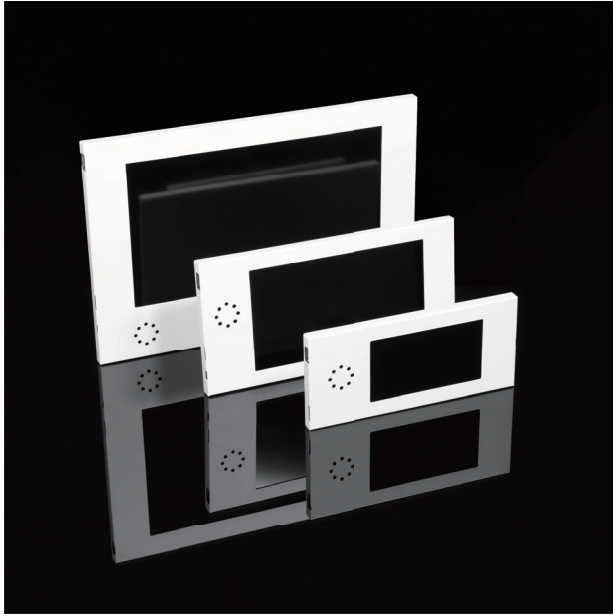

薄くて軽量なので活用方法自由自在 紙製スリム液晶モニター

■ 概要

紙製の筐体を採用し軽量・スリムを追及した液晶モニター。オリジナルデザインをしやすい
低価格に導入が可能。取り付けも樹脂製クリップや両面テープでの簡易設置に対応。

内蔵メモリ標準2GB搭載

内蔵メモリを標準で2GB*（映像約1時間分）搭載しています。

内蔵メモリーコピー機能付き

USB A と micro SD から内蔵メモリーへのコピーができます。
コピーを行うと内蔵メモリー内のデータは削除されます。

USB A と micro SD に対応

USB A タイプと micro SD に対応しています。

(4.3インチレイアウトイメージ)

- 付属品：micro USB ⇄ USB Type A ケーブル
USB Type A ⇄ AC コンセント変換アダプタ
- 別売品：化粧箱・装飾オプション・設置オプション

■ 装飾・設置オプション

■ 装飾オプション

着せ替えスリーブやポイントシール、全面シール等に
より季節や商品によりカスタマイズ可能です。

着せ替えスリーブ

ポイントシール

全面シール・POP パネル

■ 設置オプション

様々な設置オプションにより好きな場所に設置可能です。

金属製ステー

樹脂製クリップ

紙製スタンド