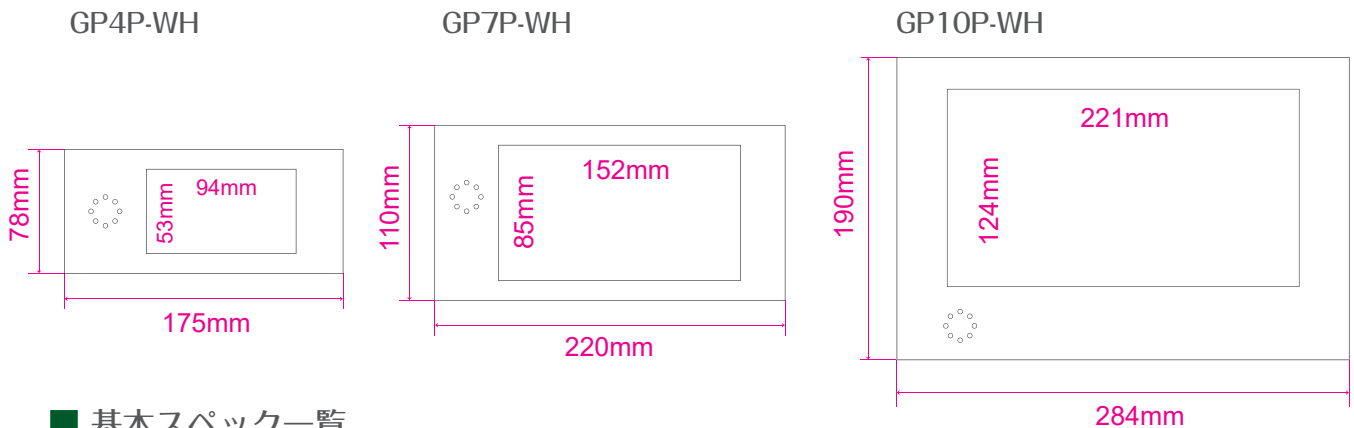

薄くて軽量なので活用方法自由自在 紙製スリム液晶モニター

■ 概要

紙製の筐体を採用し軽量・スリムを追及した液晶モニター。オリジナルデザインをしやすい
低価格に導入が可能。取り付けも樹脂製クリップや両面テープでの簡易設置に対応。

内蔵メモリ標準2GB搭載

内蔵メモリを標準で2GB*（映像約1時間分）搭載しています。

内蔵メモリーコピー機能付き

USB A と micro SD から内蔵メモリーへのコピーができます。
コピーを行うと内蔵メモリー内のデータは削除されます。

着せ替えスリーブ

ポイントシール

全面シール・POP パネル

■ 設置オプション

様々な設置オプションにより好きな場所に設置可能です。

金属製ステー

樹脂製クリップ

紙製スタンド

アクリル製レールホルダー

■ 仕様

■ 本体・液晶画面サイズ

■ 基本スペック一覧

型番	GP4P-WH	GP7P-WH	GP10P-WH
液晶サイズ	4.3インチ	7インチ	10インチ
液晶解像度 (pixel)	480×272	1024×600	1024×600
外形サイズ (mm)	W175 x H78 x D9 mm	W220 x H110 x D9 mm	W284 x H190 x D9 mm
本体重量 (g)	約94g	約172g	約320g
JANコード	4571308550284	4571308550291	4571308550307
内蔵メモリ	2GB* (約1時間分の映像を収録可能) ※システム使用領域を含む		
対応メディア	USB A, micro SDHC (FAT32対応・最大32GB迄対応)		
付属ボタン	電源ボタン：スイッチ式 / 音量：ダイヤル式		
保証期間	6ヶ月 (延長保証 別途お見積り可能)		
標準付属品	AC ⇄ USB 変換アダプタ・micro USB ⇄ USB Type A ケーブル ※収納箱・装飾オプション・取付オプションは全て別売りです。		
推奨ファイル形式	形式：mp4 (拡張子.mp4) フレームサイズ：最大1280×720ピクセル フレームレート：最大 30fps ビットレート：最大 6Mbps 容量：最大 1.5GB ※推奨数値を超えたデータでも再生できる場合がございますが、故障の原因になります。		
機能 & 使い方	<p>内蔵メモリコピー機能 (データを内蔵メモリにコピーして使用する場合)</p> <ol style="list-style-type: none"> microSD もしくは USB メモリ内に「video」と名前を付けたフォルダを作成。 「video」フォルダ内に推奨形式の映像データを格納。 モニターの電源を入れ、再生中に上記メディアを差し込む。 「コピー中。しばらくお待ちください」と表示される。 新しいデータが再生されたら完了。メディアを抜く。 <p>外部メモリ再生機能 (メモリを差した状態で使用する場合)</p> <ol style="list-style-type: none"> microSD もしくは USB メモリ内にフォルダを作らず、推奨形式の映像データを格納。 モニターの電源を入れ、再生中に上記メディアを差し込む。 外部メモリ内のデータが再生されます。 		