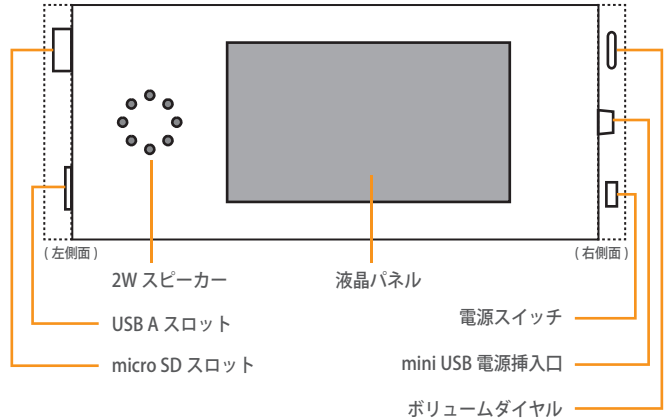

薄くて軽量なので活用方法自由自在 紙製スリム液晶モニター

■ 概要

紙製の筐体を採用し軽量・スリムを追及した液晶モニター。オリジナルデザインをしやすい
低価格に導入が可能。取り付けも樹脂製クリップや両面テープでの簡易設置に対応。

内蔵メモリ標準2GB搭載

内蔵メモリを標準で2GB*（映像約1時間分）搭載しています。

内蔵メモリーコピー機能付き

USB A と micro SD から内蔵メモリーへのコピーができます。
コピーを行うと内蔵メモリー内のデータは削除されます。

USB A と micro SD に対応

USB A タイプと micro SD に対応しています。

(4.3インチレイアウトイメージ)

- 付属品：micro USB ⇄ USB Type A ケーブル
USB Type A ⇄ AC コンセント変換アダプタ
- 別売品：化粧箱・装飾オプション・設置オプション

■ 装飾・設置オプション

■ 装飾オプション

着せ替えスリーブやポイントシール、全面シール等に
より季節や商品によりカスタマイズ可能です。

着せ替えスリーブ

ポイントシール

全面シール・POP パネル

■ 設置オプション

様々な設置オプションにより好きな場所に設置可能です。

金属製ステー

樹脂製クリップ

紙製スタンド

アクリル製レールホルダー

■ 仕様

■ 本体・液晶画面サイズ

■ 基本スペック一覧

型番	GP4P-WH	GP7P-WH	GP10P-WH
液晶サイズ	4.3インチ	7インチ	10インチ
液晶解像度 (pixel)	480×272	1024×600	1024×600
外形サイズ (mm)	W175 x H78 x D9 mm	W220 x H110 x D9 mm	W284 x H190 x D9 mm
本体重量 (g)	約94g	約172g	約320g
JANコード	4571308550284	4571308550291	4571308550307
内蔵メモリ	2GB* (約1時間分の映像を収録可能) ※システム使用領域を含む		
対応メディア	USB A, micro SDHC (FAT32対応・最大32GB迄対応)		
付属ボタン	電源ボタン：スイッチ式 / 音量：ダイヤル式		
保証期間	6ヶ月 (延長保証 別途お見積り可能)		
標準付属品	AC ⇄ USB 変換アダプタ・micro USB ⇄ USB Type A ケーブル ※収納箱・装飾オプション・取付オプションは全て別売りです。		
推奨ファイル形式	形式：mp4 (拡張子.mp4) フレームサイズ：最大1280×720ピクセル フレームレート：最大 30fps ビットレート：最大 6Mbps 容量：最大 1.5GB ※推奨数値を超えたデータでも再生できる場合がございますが、故障の原因になります。		
機能 & 使い方	<p>内蔵メモリコピー機能 (データを内蔵メモリにコピーして使用する場合)</p> <ol style="list-style-type: none"> microSD もしくは USB メモリ内に「video」と名前を付けたフォルダを作成。 「video」フォルダ内に推奨形式の映像データを格納。 モニターの電源を入れ、再生中に上記メディアを差し込む。 「コピー中。しばらくお待ちください」と表示される。 新しいデータが再生されたら完了。メディアを抜く。 <p>外部メモリ再生機能 (メモリを差した状態で使用する場合)</p> <ol style="list-style-type: none"> microSD もしくは USB メモリ内にフォルダを作らず、推奨形式の映像データを格納。 モニターの電源を入れ、再生中に上記メディアを差し込む。 外部メモリ内のデータが再生されます。 		