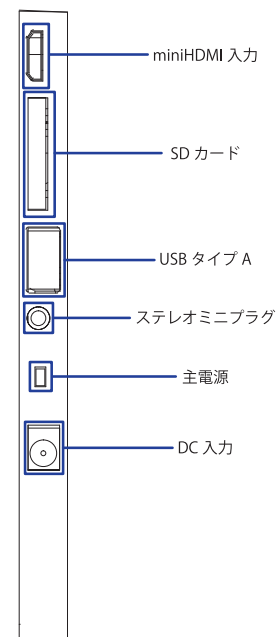

売り場に合わせて選べるサイズ。

シンプルなデザインと操作性のスタンダードモデル

IPS パネル 搭載の店頭販促用に最適な設計

16 : 9 のワイド画面で HD ・ フル HD コンテンツの再生に最適！ 1080P の動画ファイルの再生も可能。
IPS パネルなので広視野角を実現！ VESA 規格対応なので各種取付金具を使用可能です。(別売り)

スタンド設置

壁掛け設置

多彩な対応フォーマット

動画、写真、音楽を再生できます。

【推奨形式】

形式：mp4 (拡張子 .mp4)
フレームサイズ：1920×1080 ピクセル
フレームレート：30fps 以下
ビットレート：10Mbps 以下
(10Mbps 以上ですと故障の原因になります)

オート・リピート再生機能

カード挿入時に電源を入れると自動で再生します。コンテンツを繰り返し再生することができます。

タイマー機能 (自動電源 ON/OFF)

時間を設定し電源を自動で ON/OFF することができます。

シリーズ	GP-Series			
型番	GP140-BK	GP156-BK	GP185-BK	GP215-BK
画面サイズ	14インチ (16:9)	15.6インチ (16:9)	18.5インチ (16:9)	21.5インチ (16:9)
液晶パネル駆動方式	IPS	IPS	IPS	IPS
解像度	1366×768	1920×1080	1366×768	1920×1080
視野角	178° / 178°	178° / 178°	178° / 178°	178° / 178°
輝度 cd/m ²	250	250	250	250
映像	入力端子	mini HDMI	mini HDMI	mini HDMI
	出力端子	-	-	-
音声	入力端子	-	-	-
	出力端子	ステレオミニプラグ	ステレオミニプラグ	ステレオミニプラグ
対応メディア	SDHCカード (32GB未満) USBメモリ	SDHCカード (32GB未満) USBメモリ	SDHCカード (32GB未満) USBメモリ	SDHCカード (32GB未満) USBメモリ
スピーカー	2W×2	2W×2	2W×2	2W×2
背面ネジ穴	75mm×75mm (M4)	75mm×75mm (M4)	75mm×75mm (M4)	100mm×100mm (M4)
本体重量	約0.75kg	約1.0kg	約2.0kg	約2.85kg
梱包重量	約1.25kg	約1.5kg	約2.6kg	約3.7kg
本体寸法	W355 H228 D25 (mm)	W403.7 H252.7 D33.5 (mm)	W462 H282.5 D37.5 (mm)	W539 H332 D40 (mm)
梱包寸法	W390 H350 D75 (mm)	W425 H350 D75 (mm)	W485 H375 D85 (mm)	W560 H425 D85 (mm)
カートン入り数	10台	10台	5台	5台
カートン重量	約14kg	約16.4kg	約14.3kg	約19.5kg
カートン寸法	770 405 370 (mm)	440 395 715 (mm)	500 445 390 (mm)	570 435 440 (mm)
付属品	リモコン、ACアダプター、 平置用スタンド、 SDカード盗難防止カバー (ネジ付)、 取扱説明書	リモコン、ACアダプター、 平置用スタンド、 SDカード盗難防止カバー (ネジ付)、 取扱説明書	リモコン、ACアダプター、 平置用スタンド、 SDカード盗難防止カバー (ネジ付)、 取扱説明書	リモコン、ACアダプター、 平置用スタンド、 SDカード盗難防止カバー (ネジ付)、 取扱説明書
JANコード	4571308550147	4571308550109	4571308550116	4571308550123
保証期間	1年間センドバック保証	1年間センドバック保証	1年間センドバック保証	1年間センドバック保証

■接続端子

■オプション一覧

・簡易壁掛け金具 (固定式)
VESA 規格 (75 x 75 mm / 100 x 100 mm)
モニターサイズ: ~24 インチ
耐荷重: ~14kg
サイズ (モニター側): 115 x 115 mm
サイズ (壁側): 8.5 x 6 mm
重さ: 150g

・アルミ製ワンポールスタンド
VESA 規格 (50x50 / 75x75 / 100x100 mm)
モニターサイズ: ~27 インチ
画面センター目安: 765 ~ 1165 mm
重さ: 4.42 kg