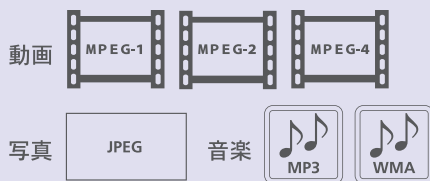

売り場に合わせて選べるサイズ。

シンプルなデザインと操作性のスタンダードモデル

IPS パネル 搭載の店頭販促用に最適な設計

16 : 9 のワイド画面で HD ・ フル HD コンテンツの再生に最適！ 1080P の動画ファイルの再生も可能。
IPS パネルなので広視野角を実現！ VESA 規格対応なので各種取付金具を使用可能です。(別売り)

スタンド設置

壁掛け設置

多彩な対応フォーマット

動画、写真、音楽を再生できます。

【推奨形式】

形式：mp4 (拡張子 .mp4)
フレームサイズ：1920×1080 ピクセル
フレームレート：30fps 以下
ビットレート：10Mbps 以下
(10Mbps 以上ですと故障の原因になります)

オート・リピート再生機能

カード挿入時に電源を入れると自動で再生します。コンテンツを繰り返し再生することができます。

タイマー機能 (自動電源 ON/OFF)

時間を設定し電源を自動で ON/OFF することができます。

シリーズ	GP-Series		
型番	GP236-BK	GP270-BK ※受注生産品	GP320-BK
画面サイズ	23.6インチ (16:9)	27インチ (16:9)	32インチ (16:9)
液晶パネル駆動方式	IPS	IPS	IPS
解像度	1920×1080	1920×1080	1920×1080
視野角	178° / 178°	178° / 178°	178° / 178°
輝度 cd/m ²	250	250	250
映像	入力端子	mini HDMI	mini HDMI
	出力端子	-	-
音声	入力端子	-	-
	出力端子	ステレオミニプラグ	ステレオミニプラグ
対応メディア	SDHCカード (32GB未満) USBメモリ	SDHCカード (32GB未満) USBメモリ	SDHCカード (32GB未満) USBメモリ
スピーカー	3W×2	3W×2	3W×2
背面ネジ穴	100mm×100mm (M4)	75mm×75mm (M4) 100mm×100mm (M4)	75mm×75mm (M4) 100mm×100mm (M4)
本体重量	約3.5kg	約5kg	約6.5kg
梱包重量	約4.4kg	約6.5kg	約8kg
本体寸法	W595 H363 D44 (mm)	W663 H400 D41 (mm)	W764 H457 D47 (mm)
梱包寸法	W630 H440 D80 (mm)	-	W810 H555 D85 (mm)
カートン入り数	5台	-	2台
カートン重量	約14kg	-	約17kg
カートン寸法	645 420 455 (mm)	-	832 190 580 (mm)
付属品	リモコン、ACアダプター、 平置用スタンド、 SDカード盗難防止カバー (ネジ付)、 取扱説明書	リモコン、ACアダプター、 取扱説明書	リモコン、ACアダプター、 取扱説明書
JANコード	4571308550130	-	-
保証期間	1年間センドバック保証	1年間センドバック保証	1年間センドバック保証

■接続端子

■オプション一覧

・簡易壁掛け金具 (固定式)
VESA 規格 (75 x 75 mm / 100 x 100 mm)
モニターサイズ: ~24 インチ
耐荷重: ~14kg
サイズ (モニター側): 115 x 115 mm
サイズ (壁側): 8.5 x 6 mm
重さ: 150g

・アルミ製ワンポールスタンド
VESA 規格 (50x50 / 75x75 / 100x100 mm)
モニターサイズ: ~27 インチ
画面センター目安: 765 ~ 1165 mm
重さ: 4.42 kg