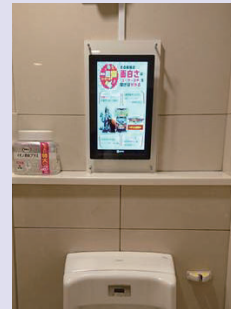

売り場に合わせて選べるサイズ。

シンプルなデザインと操作性のスタンダードモデル

IPS パネル 搭載の店頭販促用に最適な設計

16 : 9 のワイド画面で HD ・ フル HD コンテンツの再生に最適！ 1080P の動画ファイルの再生も可能。
IPS パネルなので広視野角を実現！ VESA 規格対応なので各種取付金具を使用可能です。(別売り)

スタンド設置

壁掛け設置

多彩な対応フォーマット

動画、写真、音楽を再生できます。